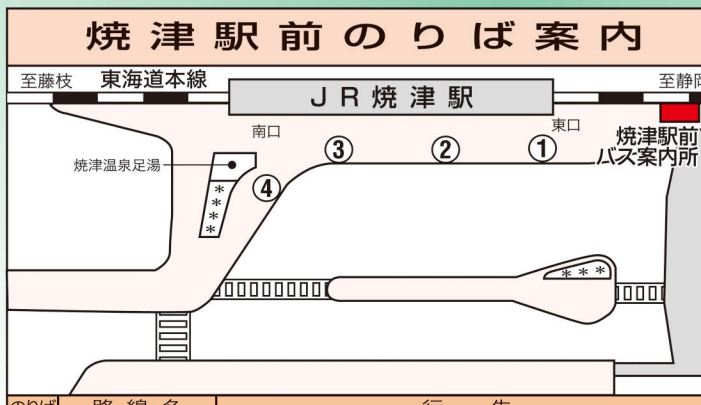

静鉄バス BUS ROUTE MAP 中部・西部版 バス路線図

2024年
4月現在

路線名	行先
① 駿河台線	市民体育館・藤枝保健センター・藤枝市立総合病院
② 中部国道線	藤枝総合庁舎・藤枝市立総合病院
③ 藤枝吉永線	藤枝大手・岡部支所・新丸子・本通西町・新静岡
④ 相良谷線	相良谷・相良谷・相良谷・相良谷・相良谷
⑤ 相良谷線	相良谷・相良谷・相良谷・相良谷・相良谷
⑥ 相良谷線	相良谷・相良谷・相良谷・相良谷・相良谷

路線名	行先
① 焼津大島線	焼津大島・焼津大島・焼津大島
② 焼津大島線	焼津大島・焼津大島・焼津大島
③ 焼津大島線	焼津大島・焼津大島・焼津大島
④ 焼津大島線	焼津大島・焼津大島・焼津大島

バスのお問い合わせ

静鉄バスコールセンター
☎(054) 252-0505 (年中無休 7:30~20:00)
※お盆、年末年始等、営業日・営業時刻を変更する場合がございます。

営業所・バス案内所

- 岡部営業所
- 相良営業所
- 浜岡営業所
- 藤枝駅前/案内所
- 岡部駅前/案内所
- 藤枝駅前/案内所
- 焼津駅前/案内所
- 焼津駅前/案内所
- 焼津駅前/案内所