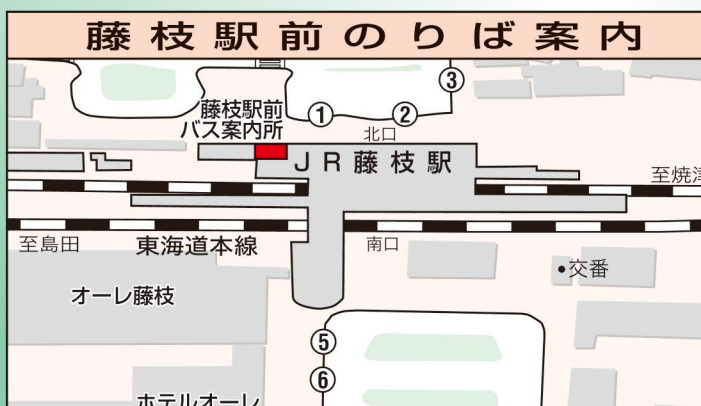

静鉄バス BUS ROUTE MAP 中部・西部版 バス路線図

2024年
4月現在

路線名	行先
① 駿河台線	市民体育館・藤枝保健センター・藤枝市立総合病院
② 中部国道線	藤枝総合庁舎・藤枝市立総合病院
③ 藤枝吉永線	藤枝大手・岡部支所・新丸子・本通西町・新静岡
④ 相良谷線	相良谷・相良谷・相良谷・相良谷・相良谷
⑤ 相良谷線	相良谷・相良谷・相良谷・相良谷・相良谷
⑥ 相良谷線	相良谷・相良谷・相良谷・相良谷・相良谷

路線名	行先
① 焼津大島線	焼津大島・焼津大島・焼津大島
② 焼津大島線	焼津大島・焼津大島・焼津大島
③ 焼津大島線	焼津大島・焼津大島・焼津大島
④ 焼津大島線	焼津大島・焼津大島・焼津大島

バスのお問い合わせ

静鉄バスコールセンター
☎(054) 252-0505 (年中無休 7:30~20:00)
※お盆、年末年始等、営業日・営業時刻を変更する場合がございます。

営業所・バス案内所

- 岡部営業所
- 相良営業所
- 浜岡営業所
- 藤枝駅前/案内所
- 岡部駅前/案内所
- 藤枝駅前/案内所
- 焼津駅前/案内所
- 焼津駅前/案内所
- 焼津駅前/案内所