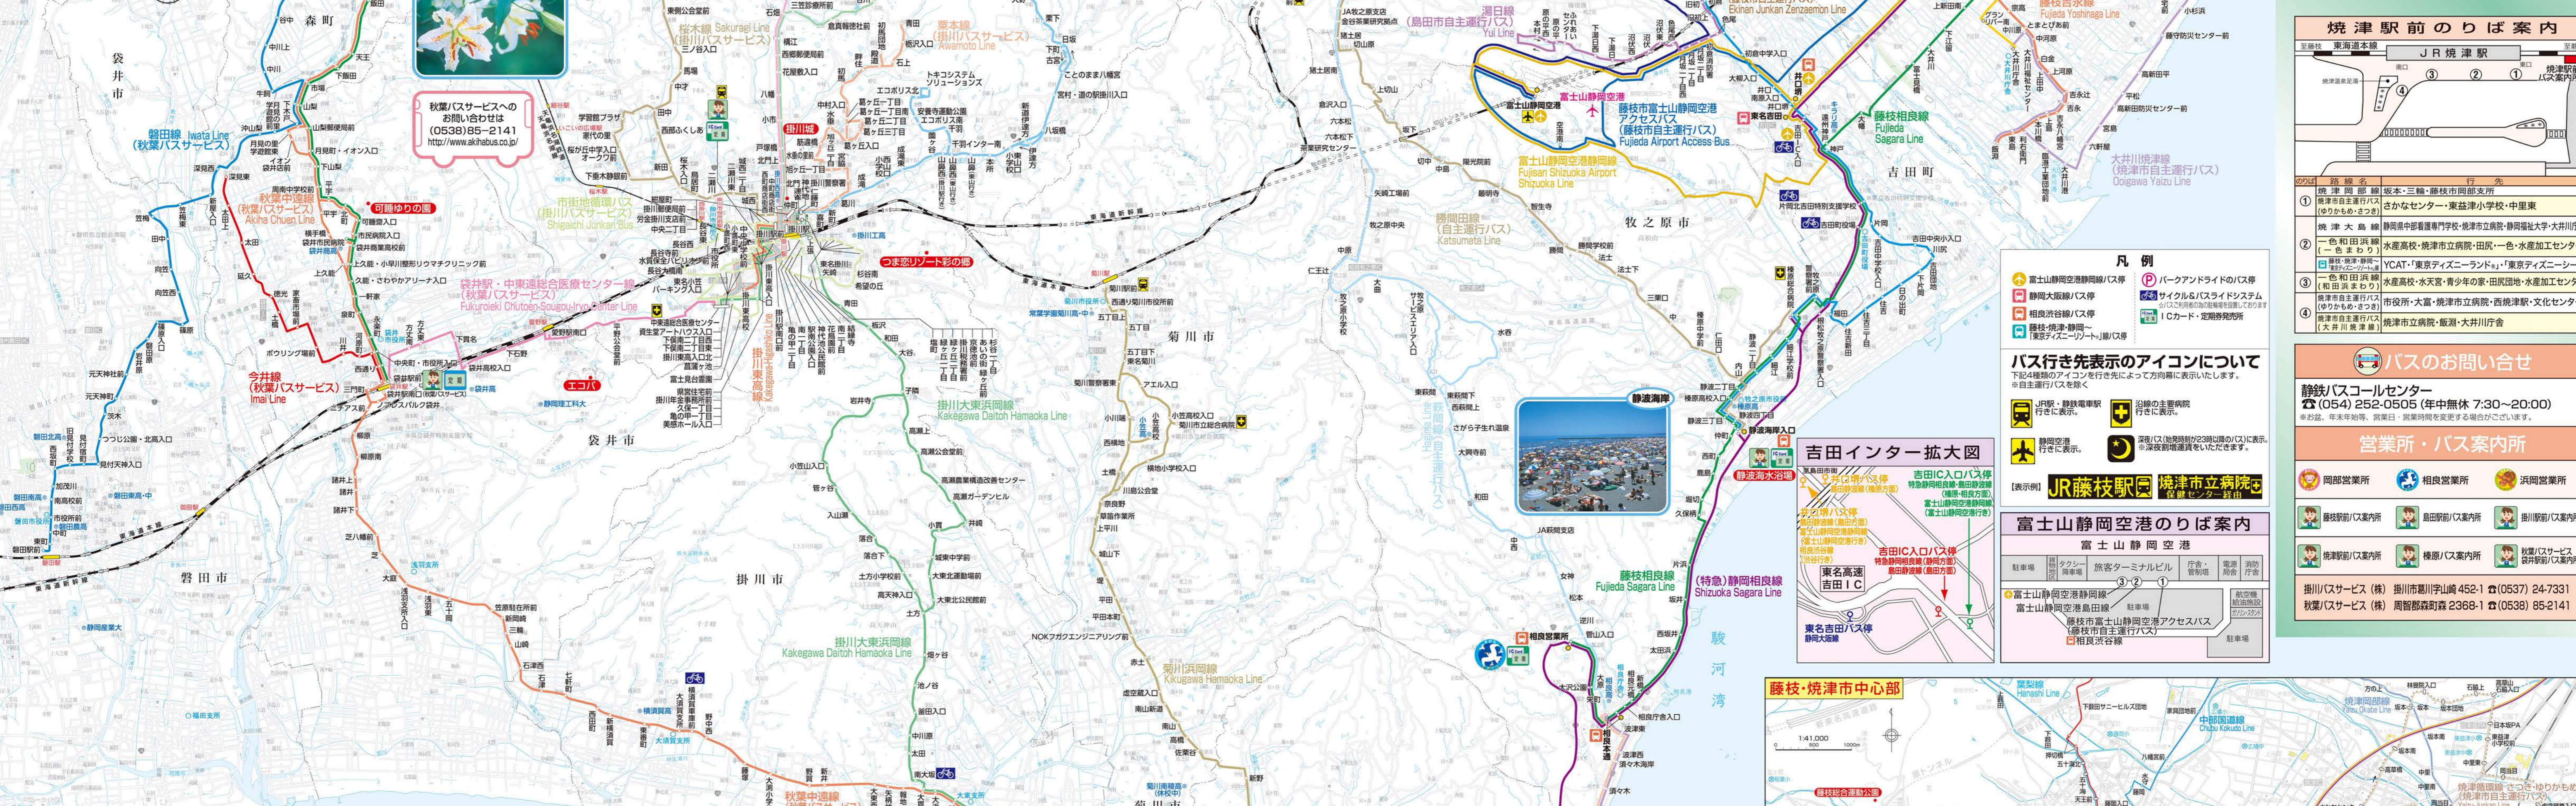

掛川駅前のりば案内

NTT掛川
JR掛川駅

路線名	行先
1 市街地循環線	(往)市役所、大宮公園、生涯学習センター (帰)中央運動会センター、掛川商業センター、市役所、市立中央図書館
2 掛川大東浜岡線	井藤、大東支所、浜岡営業所
3 掛川大東浜岡線	掛川東高入口、中央運動会医療センター
4 桜木線	鳥居町、代官の里、坂下、吉行淳之介文学館、ねむの木美術館
5 倉真線	小市、石塚、倉真温泉
6 東山線	小市、石塚、丹原、原尻、泉
7 葉本線	掛川警察署、鳴ヶ丘団地、初馬、南田

藤枝駅前のりば案内

JR藤枝駅

路線名	行先
1 藤枝台線	市市民体育館、藤枝保健センター、藤枝市立総合病院
2 中部国道線	藤枝総合庁舎、藤枝市立総合病院
3 志太温泉線	藤枝大手・西部支所、新丸子・本通西方面、新静岡
4 葉線	藤枝大手・五十海、上飯田・中谷・西方
5 相良浜岡線	YCAT「東谷デイズランド」・「東谷デイズニー」
6 相良浜岡線	YCAT「東谷デイズランド」・「東谷デイズニー」
7 相良浜岡線	YCAT「東谷デイズランド」・「東谷デイズニー」
8 相良浜岡線	YCAT「東谷デイズランド」・「東谷デイズニー」
9 相良浜岡線	YCAT「東谷デイズランド」・「東谷デイズニー」
10 相良浜岡線	YCAT「東谷デイズランド」・「東谷デイズニー」

焼津駅前のりば案内

JR焼津駅

路線名	行先
1 焼津大島線	静岡県中部看護専門学校、焼津市立病院、静岡南大学、大井川庁舎
2 焼津大島線	水産高校、焼津市立病院、田尻、一色、水産加工センター
3 焼津大島線	YCAT「東谷デイズランド」・「東谷デイズニー」
4 焼津大島線	水産高校、水天宮、青少年の家、田尻団地、水産加工センター
5 焼津大島線	市役所・大宮、焼津市立病院、西焼津駅、文化センター
6 焼津大島線	焼津市立病院、焼津、大井川庁舎

御前崎市内線

路線名	行先
1 御前崎市内線	御前崎市内線
2 御前崎市内線	御前崎市内線
3 御前崎市内線	御前崎市内線
4 御前崎市内線	御前崎市内線
5 御前崎市内線	御前崎市内線
6 御前崎市内線	御前崎市内線
7 御前崎市内線	御前崎市内線

焼津市

焼津市

路線名	行先
1 焼津市	焼津市
2 焼津市	焼津市
3 焼津市	焼津市
4 焼津市	焼津市
5 焼津市	焼津市
6 焼津市	焼津市
7 焼津市	焼津市