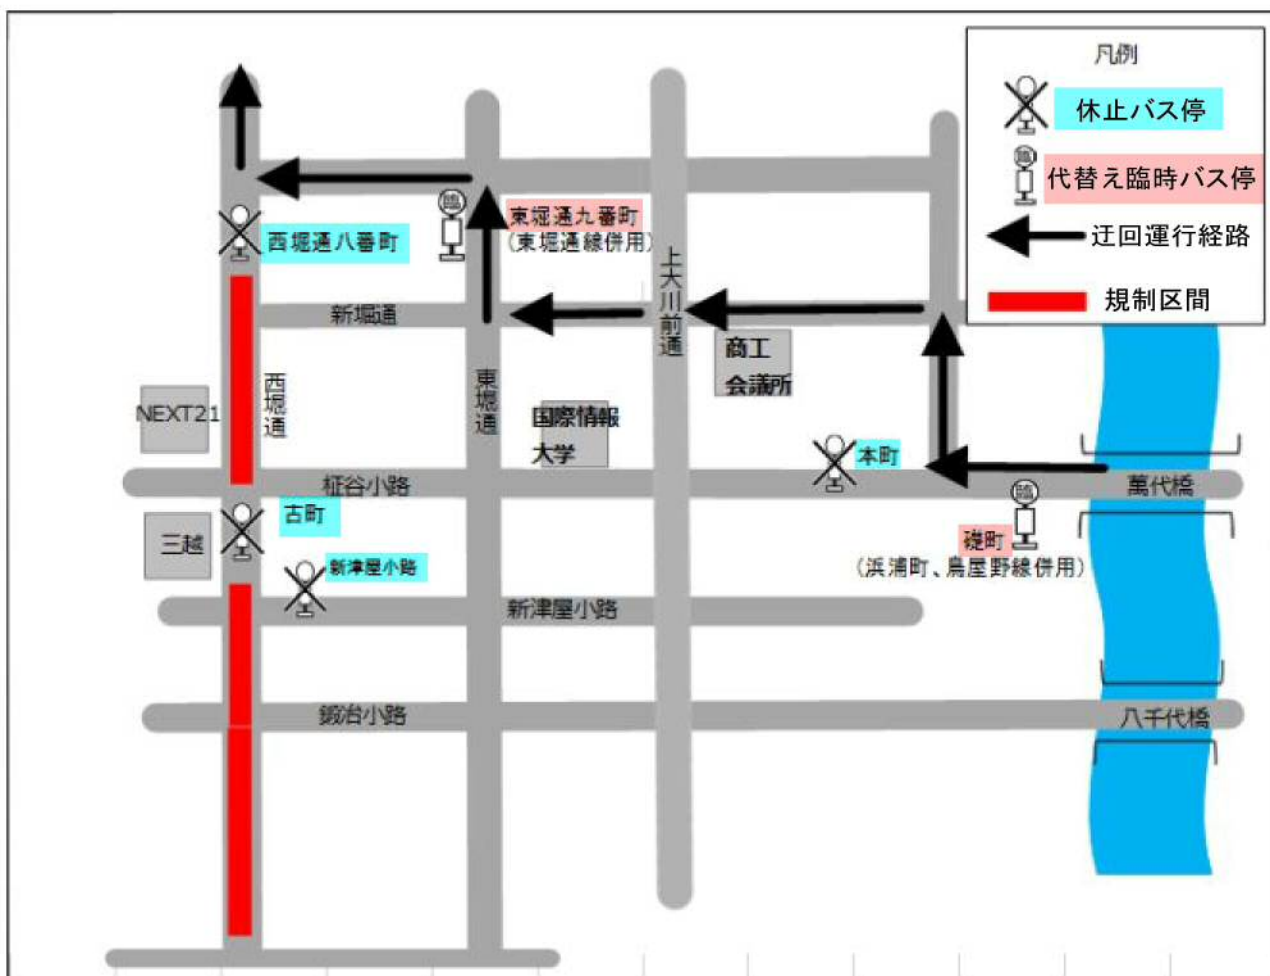

# みなと循環線（迂回運行区間図）

# みなと循環線（規制対象ダイヤ）

みなと：みなと循環線 バス時刻表

2018.3.31

みなと：ピアBandai～沼垂～万代シティ～古町～湊町～ピアBandai～沼垂～メディアシップ

●（平休日）

⇒7月15日（日）「海フェスタオープニングパレード」規制対象ダイヤ

規制対象ダイヤ

系統番号	みなと循環	みよと循環	みよと循環	みよと循環	みよと循環	みよと循環	みよと循環	みよと循環
ピアBandai	9:27	10:27	11:27	12:27	13:27	14:27	15:27	16:27
万国橋	9:28	10:28	11:28	12:28	13:28	14:28	15:28	16:28
万代高校前	9:31	10:31	11:31	12:31	13:31	14:31	15:31	16:31
沼垂四ツ角	9:33	10:33	11:33	12:33	13:33	14:33	15:33	16:33
東地区総合庁舎前	9:34	10:34	11:34	12:34	13:34	14:34	15:34	16:34
万代町	9:36	10:36	11:36	12:36	13:36	14:36	15:36	16:36
万代シティ	9:39	10:39	11:39	12:39	13:39	14:39	15:39	16:39
本町	9:41	10:41	11:41	12:41	13:41	14:41	15:41	16:41
新津屋小路	9:43	10:43	11:43	12:43	13:43	14:43	15:43	16:43
古町	9:46	10:46	11:46	12:46	13:46	14:46	15:46	16:46
西堀通八番町	9:49	10:49	11:49	12:49	13:49	14:49	15:49	16:49
西堀通十番町	9:50	10:50	11:50	12:50	13:50	14:50	15:50	16:50
五菜堀	9:52	10:52	11:52	12:52	13:52	14:52	15:52	16:52
湊町通二の町	9:54	10:54	11:54	12:54	13:54	14:54	15:54	16:54
豊原町	9:55	10:55	11:55	12:55	13:55	14:55	15:55	16:55
ピアBandai	9:58	10:58	11:58	12:58	13:58	14:58	15:58	16:58
万国橋	9:59	10:59	11:59	12:59	13:59	14:59	15:59	16:59
万代高校前	10:02	11:02	12:02	13:02	14:02	15:02	16:02	17:02
沼垂四ツ角	10:04	11:04	12:04	13:04	14:04	15:04	16:04	17:04
東地区総合庁舎前	10:05	11:05	12:05	13:05	14:05	15:05	16:05	17:05
万代町	10:07	11:07	12:07	13:07	14:07	15:07	16:07	17:07
新潟ヨ報メディアシップ	10:10	11:10	12:10	13:10	14:10	15:10	16:10	17:10

※7月15日（日）海フェスタオープニングパレード開催に伴う  
西堀通の交通規制（14：30～17：30車両通行止）  
のため、規制対象ダイヤは迂回運行区間図のとおり迂回運行いたします。

規制対象ダイヤでは、 ・本町バス停 ・新津屋小路バス停 ・古町バス停 ・西堀通八番町バス停 がご利用になれません。	→ → → →	代替えバス停は、 ・礎町バス停 ・礎町バス停 ・礎町バス停 ・東堀通九番町バス停 となります。
--	------------------	--