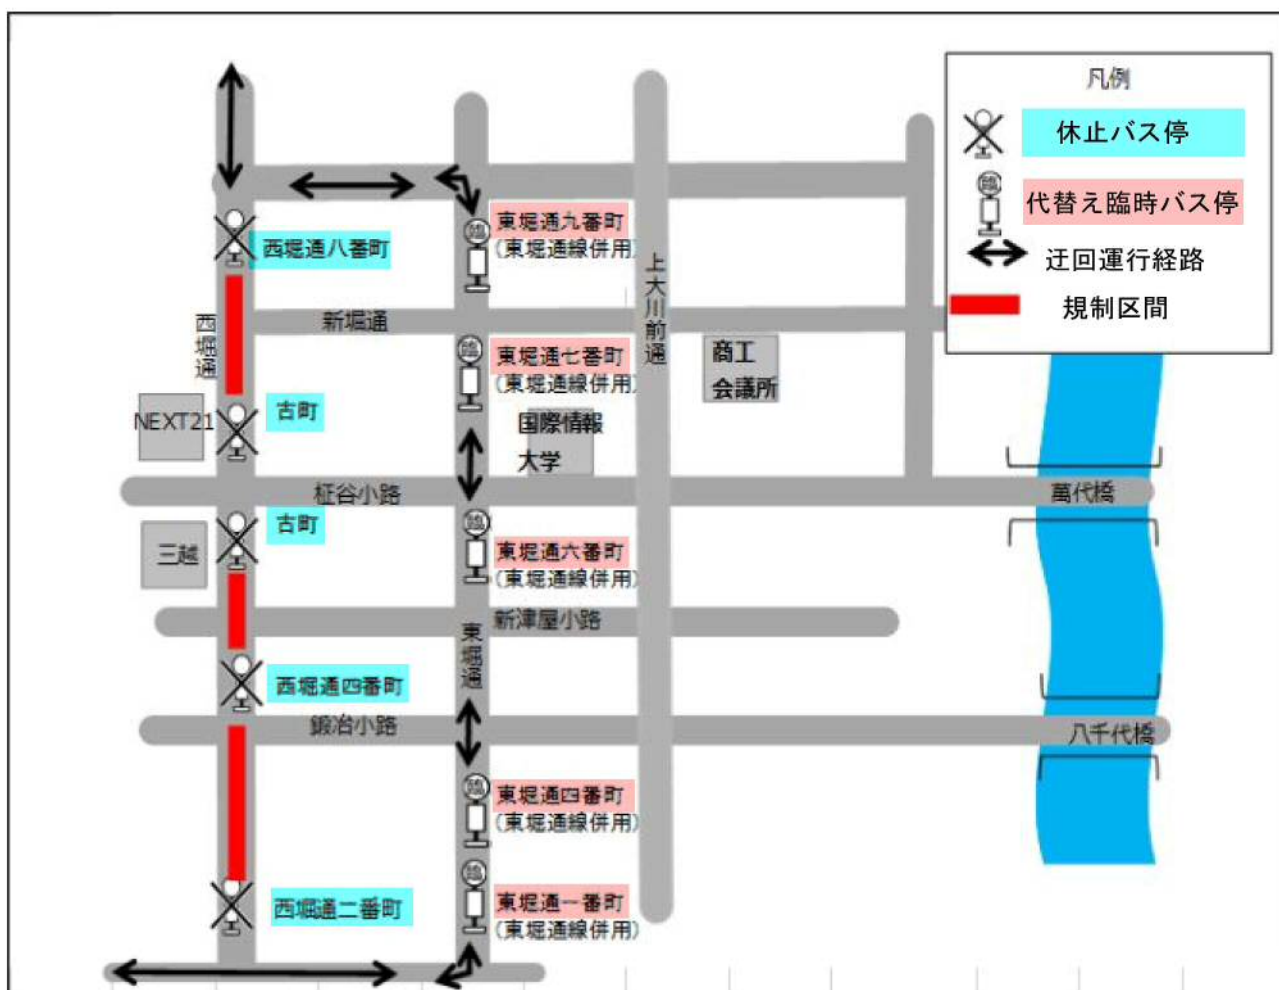

# 西堀通線（迂回運行区間図）

# 西堀通線（規制対象ダイヤ）

## C5：西堀通線 バス時刻表

2018.3.31

C50：市役所前 ～ 西堀通 ～ 入船営業所

●（土休日）入船営業所 ⇒ 西堀通 ⇒ 市役所前行

⇒7月15日（日）「海フェスタオープニングパレード」規制対象ダイヤ

系統番号														規制対象ダイヤ				
	C50	C50	C50	C50	C50	C50	C50	C50	C50	C50	C50	C50	C50	C50	C50	C50	C50	
入船営業所	6:23	6:51	7:23	8:13	8:56	9:38	10:20	10:56	11:36	12:16	12:56	13:36	14:16	14:56	15:36	16:06	16:46	17:35
入船町六丁目	6:24	6:52	7:24	8:14	8:57	9:39	10:21	10:57	11:37	12:17	12:57	13:37	14:17	14:57	15:37	16:07	16:47	17:36
附船町一丁目	6:25	6:53	7:26	8:16	8:59	9:41	10:23	10:59	11:39	12:19	12:59	13:39	14:19	14:59	15:39	16:09	16:49	17:38
寿小路	6:26	6:54	7:27	8:17	9:00	9:42	10:24	11:00	11:40	12:20	13:00	13:40	14:20	15:00	15:40	16:10	16:50	17:39
横七番町二丁目	6:27	6:55	7:28	8:18	9:01	9:43	10:25	11:01	11:41	12:21	13:01	13:41	14:21	15:01	15:41	16:11	16:51	17:40
本町通十四番町	6:28	6:56	7:29	8:19	9:02	9:44	10:26	11:02	11:42	12:22	13:02	13:42	14:22	15:02	15:42	16:12	16:52	17:41
東堀通十二番町	6:29	6:57	7:30	8:20	9:03	9:45	10:27	11:03	11:43	12:23	13:03	13:43	14:23	15:03	15:43	16:13	16:53	17:42
西堀通十番町	6:31	6:59	7:32	8:22	9:05	9:47	10:29	11:05	11:45	12:25	13:05	13:45	14:25	15:05	15:45	16:15	16:55	17:44
西堀通八番町	6:32	7:00	7:33	8:23	9:06	9:48	10:30	11:06	11:46	12:26	13:06	13:46	14:26	15:06	15:46	16:16	16:56	17:45
云町	6:33	7:01	7:34	8:24	9:07	9:49	10:31	11:07	11:47	12:27	13:07	13:47	14:27	15:07	15:47	16:17	16:57	17:46
西堀通四番町	6:35	7:03	7:36	8:26	9:09	9:51	10:33	11:09	11:49	12:29	13:09	13:49	14:29	15:09	15:49	16:19	16:59	17:48
西堀通二番町	6:37	7:05	7:38	8:28	9:11	9:53	10:35	11:11	11:51	12:31	13:11	13:51	14:31	15:11	15:51	16:21	17:01	17:50
市役所前	6:40	7:08	7:41	8:31	9:14	9:56	10:38	11:14	11:54	12:34	13:14	13:54	14:34	15:14	15:54	16:24	17:04	17:53

※7月15日（日）海フェスタオープニングパレード開催に伴う西堀通の交通規制（14：30～17：30車両通行止）のため、規制対象ダイヤは迂回運行区間図のとおり迂回運行いたします。

規制対象ダイヤでは、  
 ・西堀通八番町バス停  
 ・古町バス停  
 ・西堀通四番町バス停  
 ・西堀通二番町バス停  
 がご利用になれません。

代替えバス停は、  
 ・東堀通九番町バス停  
 ・東堀通六番町バス停、東堀通七番町バス停  
 ・東堀通四番町バス停  
 ・東堀通一番町バス停  
 となります。