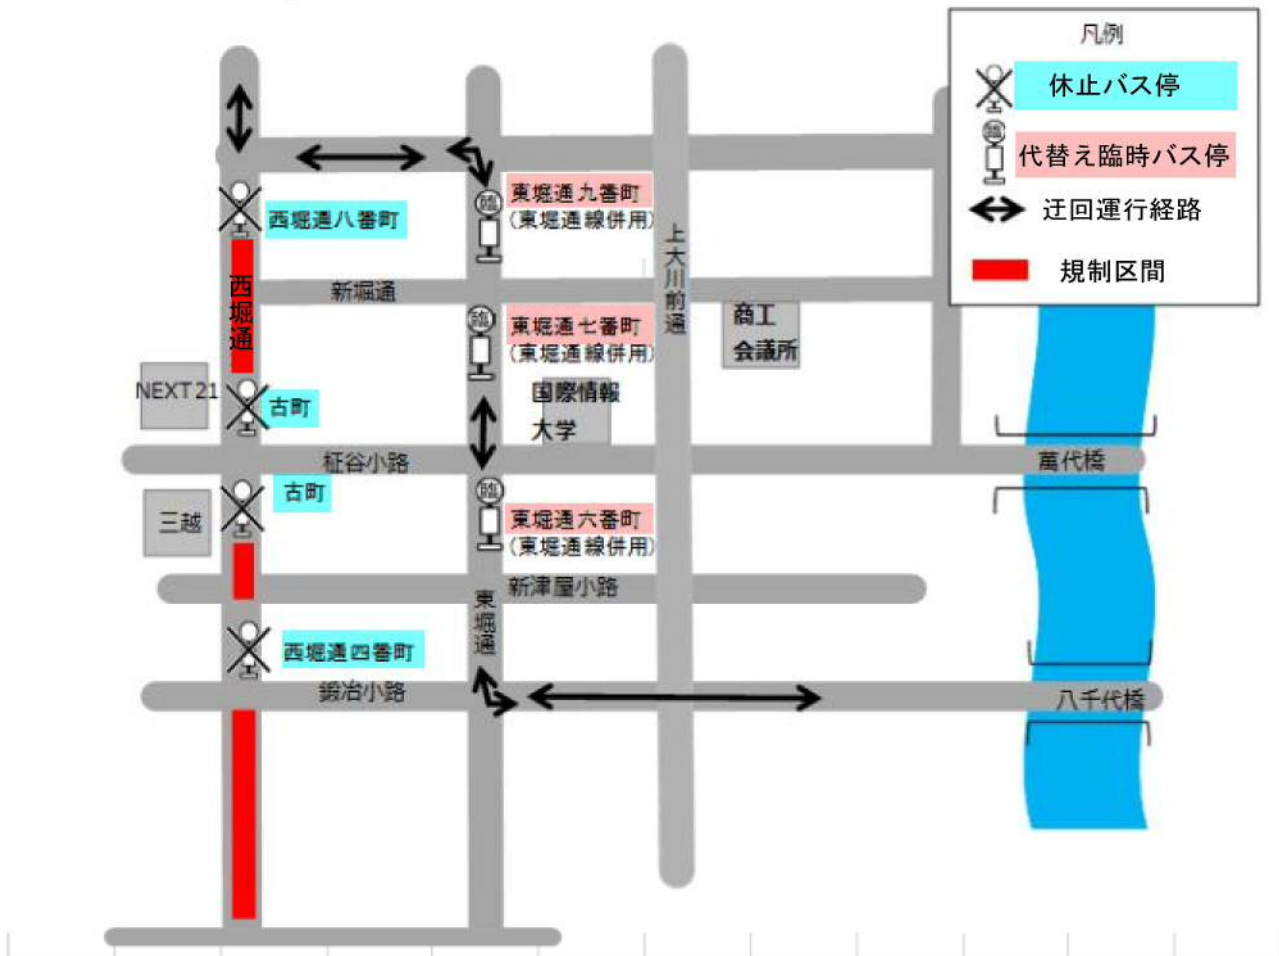

八千代橋線（迂回運行区間図）

八千代橋線（規制対象ダイヤ）

C 6 : 八千代橋線 バス時刻表																2018.3.31		
C 60 : 新潟駅前 ~ 八千代橋 ~ 西堀通 ~ 入船営業所																		

●（土休日）入船営業所 ⇒ 八千代橋 ⇒ 新潟駅前行

⇒7月15日（日）「海フェスタオープニングパレード」規制対象ダイヤ

系統番号																規制対象ダイヤ		
	C60	C60	C60	C60	C60	C60	C60	C60	C60	C60	C60	C60	C60	C60	C60	C60	C60	C60
入船営業所	5:50	7:01	7:48	8:28	8:48	9:08	9:28	9:50	10:10	10:30	11:10	11:50	12:30	13:09	13:49	14:31	15:10	15:50
入船町六丁目	5:51	7:02	7:49	8:29	8:49	9:09	9:29	9:51	10:11	10:31	11:11	11:51	12:31	13:10	13:50	14:32	15:11	15:51
附船町一丁目	5:52	7:04	7:51	8:31	8:51	9:11	9:31	9:53	10:13	10:33	11:13	11:53	12:33	13:12	13:52	14:34	15:13	15:53
奏小路	5:53	7:05	7:52	8:32	8:52	9:12	9:32	9:54	10:14	10:34	11:14	11:54	12:34	13:13	13:53	14:35	15:14	15:54
横七番町二丁目	5:54	7:06	7:53	8:33	8:53	9:13	9:33	9:55	10:15	10:35	11:15	11:55	12:35	13:14	13:54	14:36	15:15	15:55
本町通十四番町	5:55	7:07	7:54	8:34	8:54	9:14	9:34	9:56	10:16	10:36	11:16	11:56	12:36	13:15	13:55	14:37	15:16	15:56
東堀通十二番町	5:56	7:08	7:55	8:35	8:55	9:15	9:35	9:57	10:17	10:37	11:17	11:57	12:37	13:16	13:56	14:38	15:17	15:57
西堀通十番町	5:58	7:10	7:57	8:37	8:57	9:17	9:37	9:59	10:19	10:39	11:19	11:59	12:39	13:18	13:58	14:40	15:19	15:59
西堀通八番町	5:59	7:11	7:58	8:38	8:58	9:18	9:38	10:00	10:20	10:40	11:20	12:00	12:40	13:19	13:59	14:41	15:20	16:00
古町	6:00	7:12	7:59	8:39	8:59	9:19	9:39	10:01	10:21	10:41	11:21	12:01	12:41	13:20	14:00	14:42	15:21	16:01
西堀通四番町	6:02	7:14	8:01	8:41	9:01	9:21	9:41	10:03	10:23	10:43	11:23	12:03	12:43	13:22	14:02	14:44	15:23	16:03
本町通五番町	6:04	7:16	8:03	8:43	9:03	9:23	9:43	10:05	10:25	10:45	11:25	12:05	12:45	13:25	14:05	14:47	15:26	16:05
新潟万代病院前	6:07	7:19	8:06	8:46	9:06	9:26	9:46	10:08	10:28	10:48	11:28	12:08	12:48	13:28	14:08	14:50	15:29	16:08
万代シティ	6:09	7:21	8:08	8:48	9:08	9:28	9:48	10:10	10:30	10:50	11:30	12:10	12:50	13:31	14:11	14:53	15:32	16:11
万代一丁目	6:10	7:22	8:09	8:50	9:10	9:30	9:50	10:12	10:32	10:52	11:32	12:12	12:52	13:33	14:13	14:55	15:34	16:13
駅前通	6:12	7:24	8:11	8:52	9:12	9:32	9:52	10:14	10:34	10:54	11:34	12:14	12:54	13:35	14:15	14:57	15:36	16:15
新潟駅前	6:15	7:27	8:14	8:55	9:15	9:35	9:55	10:17	10:37	10:57	11:37	12:17	12:57	13:38	14:18	15:00	15:39	16:18